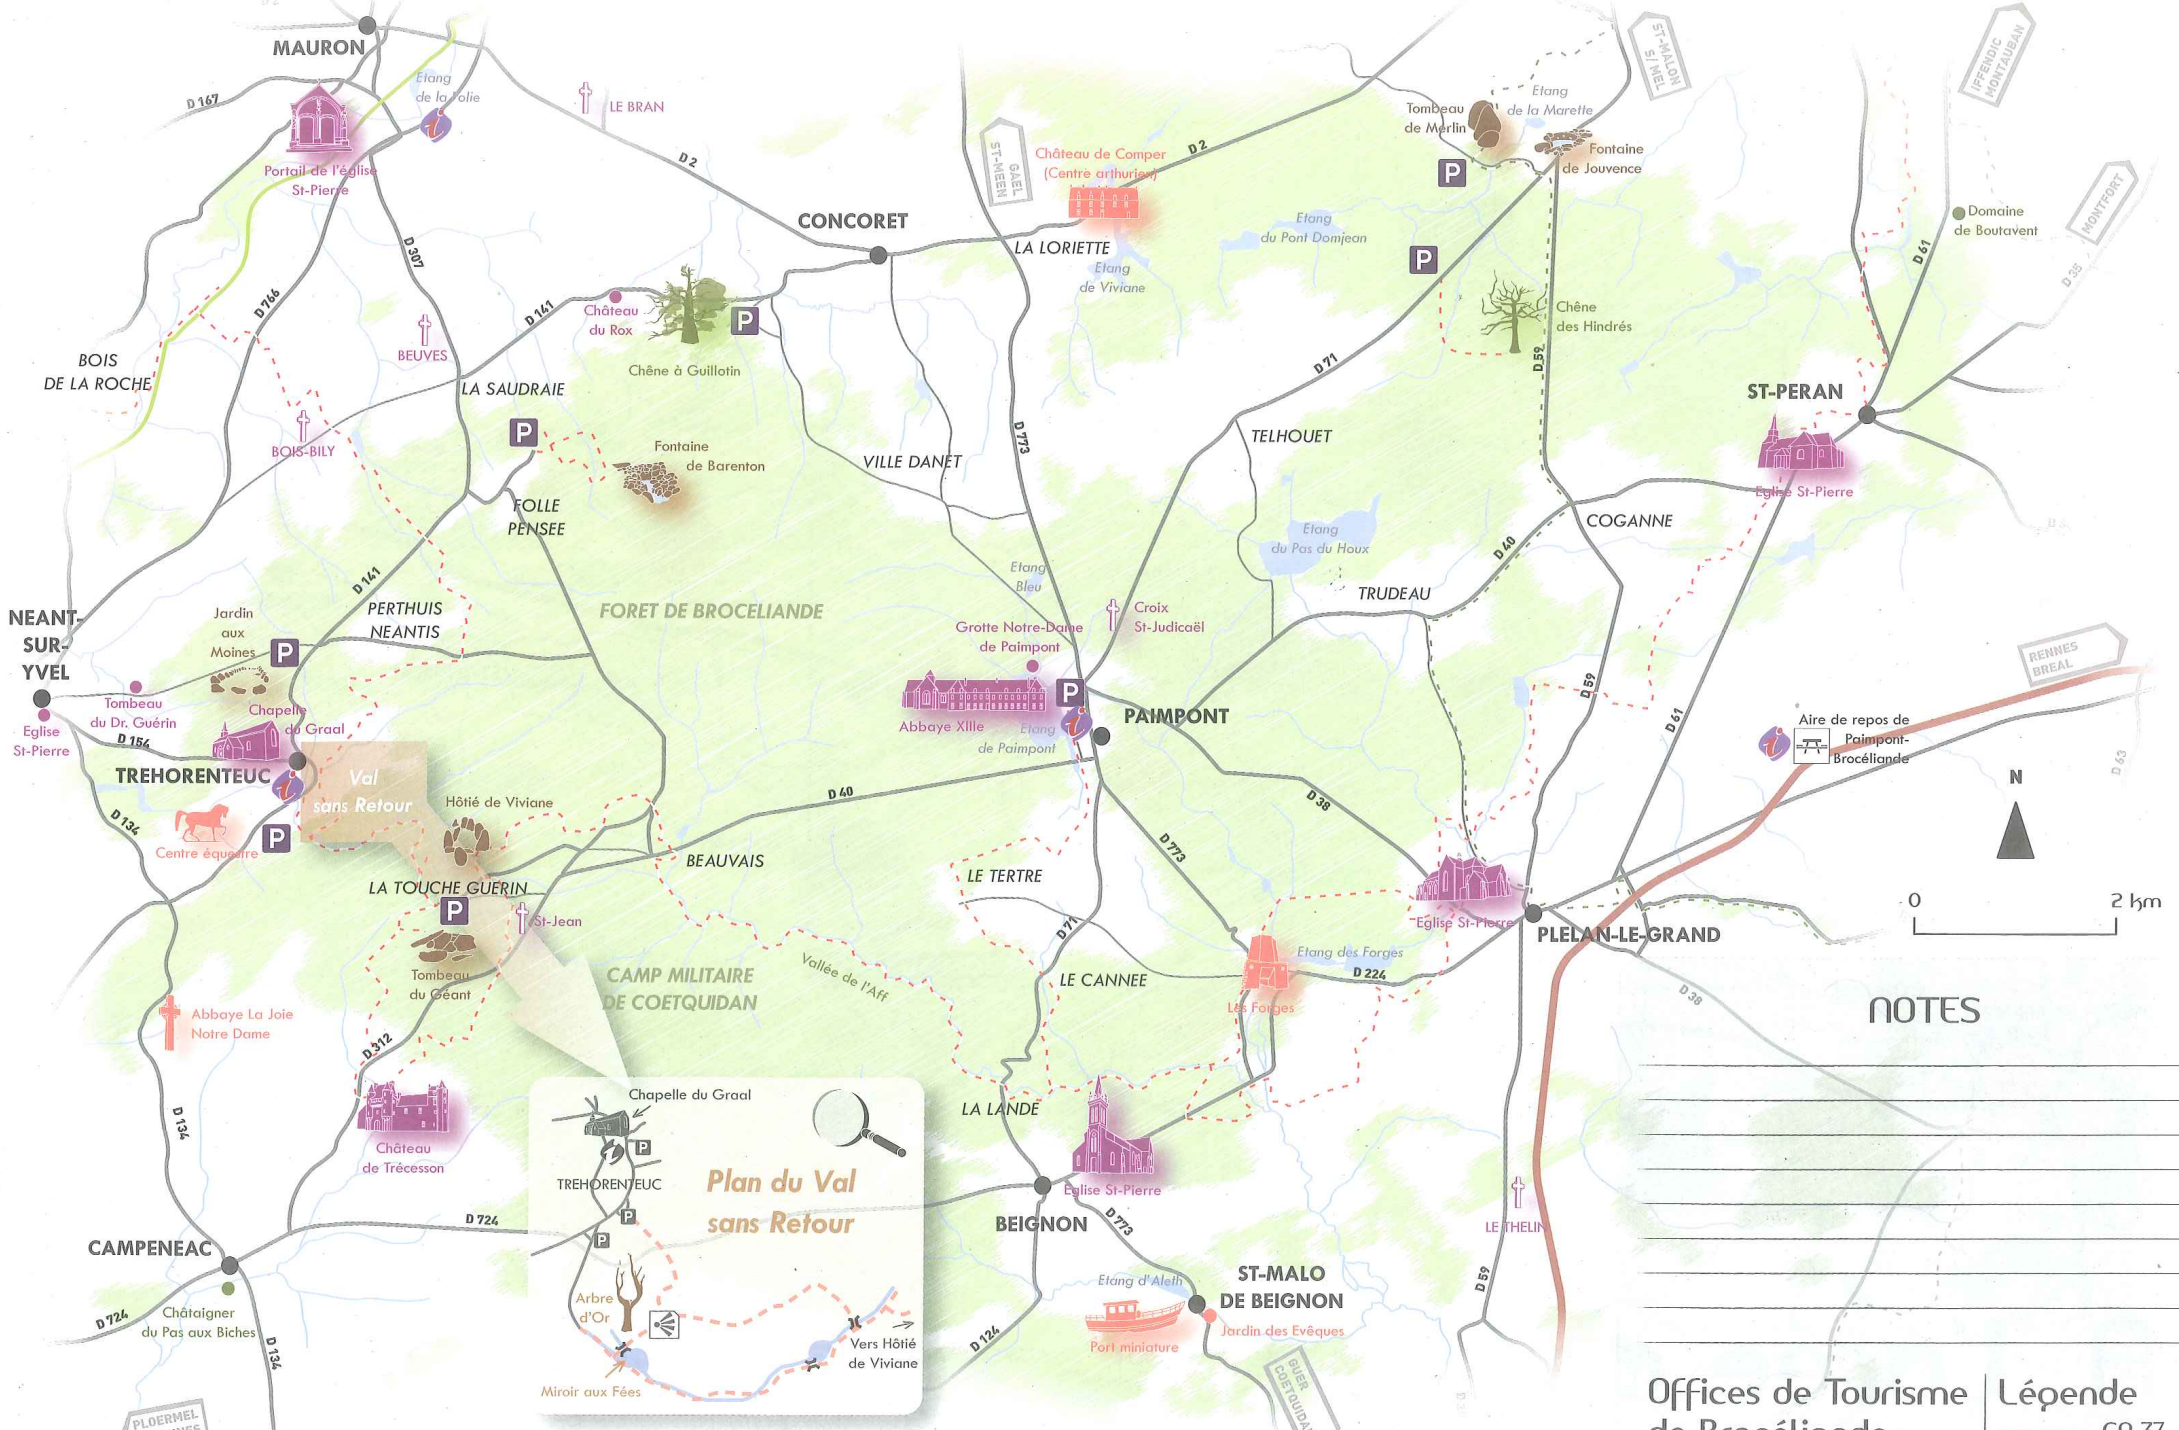

# A l'orée de Brocéliande

## LEGENDE

- Aire de repos
- Informations touristiques
- Chapelle
- Véloroute
- Voie verte
- Sites naturels
- Sites lépendaires
- Activités et loisirs
- Patrimoine bâti

Brocéliande  
Office de Tourisme

Communauté de communes  
de Mauron en Brocéliande

Pays de Gué

Brocéliande  
Communauté de Communes  
Conquérants d'Annie

PAYS d'ANNOUILH  
en Brocéliande

Pays de GUÉ-COËRQUAN  
OFFICE de TOURISME

**Plan du Val sans Retour**

**NOTES**

---

---

---

---

---

---